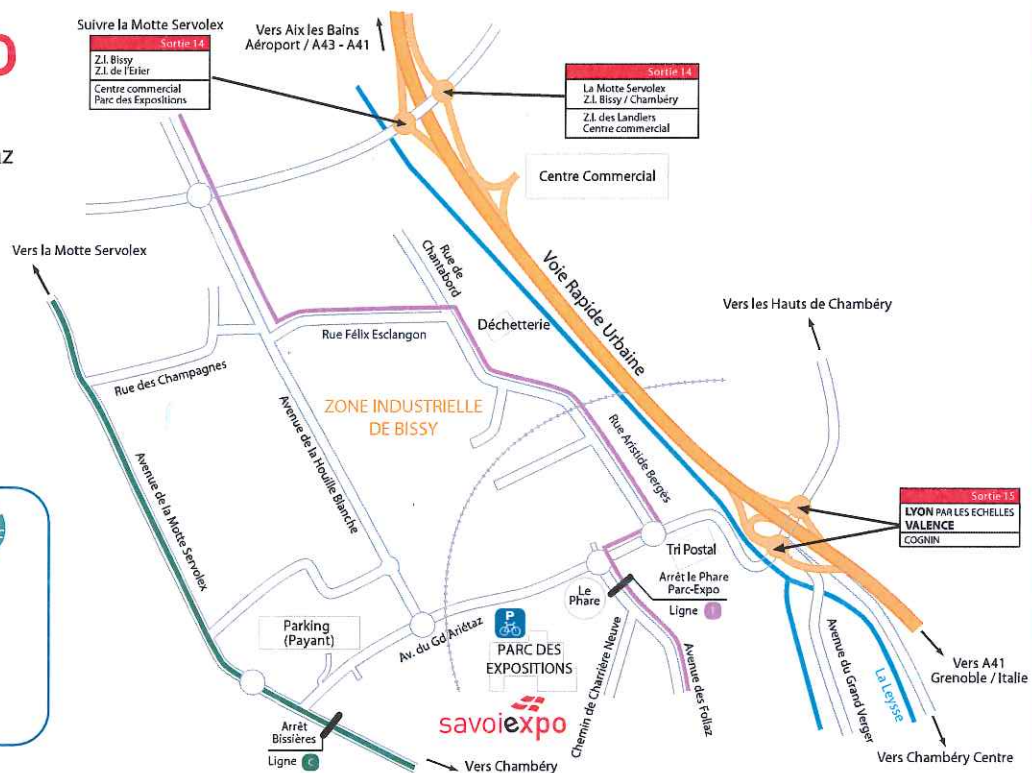

savoieexpo

Parc des Expositions
1725 Avenue du Grand Arietaz
73000 Chambéry

Lignes desservant SAVOIEEXPO

1 ARRÊT LE PHARE / PARC-EXPO

C ARRÊT BISSIÈRES

P Stationnement vélos